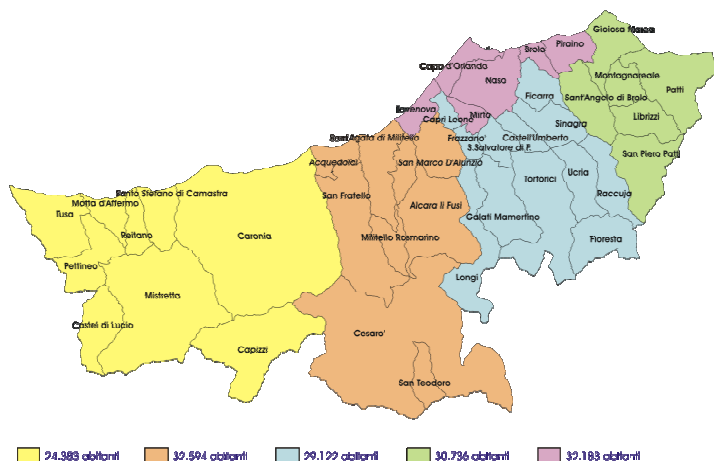

Comune di Capo d'Orlando
(Provincia di Messina)
Capofila Coalizione Territoriale "CITTA' DEI NEBRODI"

Nell'ambito del progetto:

" Città dei Nebrodi: inclusione e sviluppo",

priorità : Disagio e devianza giovanile, sono stati avviati:

In data 23/11/2011, il corso di:

"GRAFICO PUBBLICITARIO II" - Sede: Via Trazzera Marina, n. 97/A- Capo d'Orlando;

In data 29/11/2011 il corso di:

" OPERATORE FATTORIE DIDATTICHE E DEL TURISMO RURALE SOSTENIBILE" - Sede: via Vendipiano - Longi.-

In data 30/11/2011 il corso di:

" CERAMISTA/DECORATORE" - Sede: Via palazzo Armao- S. Stefano di Camastra.-

In data 15/12/2011, il corso di:

"GRAFICO PUBBLICITARIO I" - Sede: Via Cappellini – Auditorium ex Convento S. Francesco, - Patti;

In data 01/12/2011, il corso di:

" ADDETTO RECEPTION"- Sede: Via Cosenz – Museo dei Nebrodi. – S.Agata Militello;

Sulla base di quanto previsto dal Vademecum, in caso di disponibilità di posti derivanti da rinunce o espulsione degli avviati, saranno ammessi gli aspiranti che hanno titolo a subentrare secondo l' ordine della graduatoria, sempre che le attività di progetto lo consentano, ai fini del raggiungimento dell'obiettivo e sempre che il numero delle ore di lezione già effettuate non superi il 20% del monte ore complessivo. Negli altri casi, **può essere ammesso chiunque ne faccia domanda secondo l'ordine cronologico di presentazione delle domande.** Pertanto,

SI RENDE NOTO

Che chi interessato, in possesso dei requisiti come specificati nei bandi emanati, può presentare istanza , corredata dalla documentazione richiesta , redatta sull'apposito modello, indirizzata al Comune di Capo d'Orlando. I bandi possono essere consultati sul sito www.cittadeinebrodi.it
Capo d'Orlando, li 20.12.2011

Il Responsabile Area Socio Assistenziale
F.to D.ssa Concettina Ventimiglia

"Investiamo per il vostro futuro"

Unione Europea
Fondo Sociale Europeo

Fondo Sociale Europeo

SICILIA
REGIONE SICILIANA